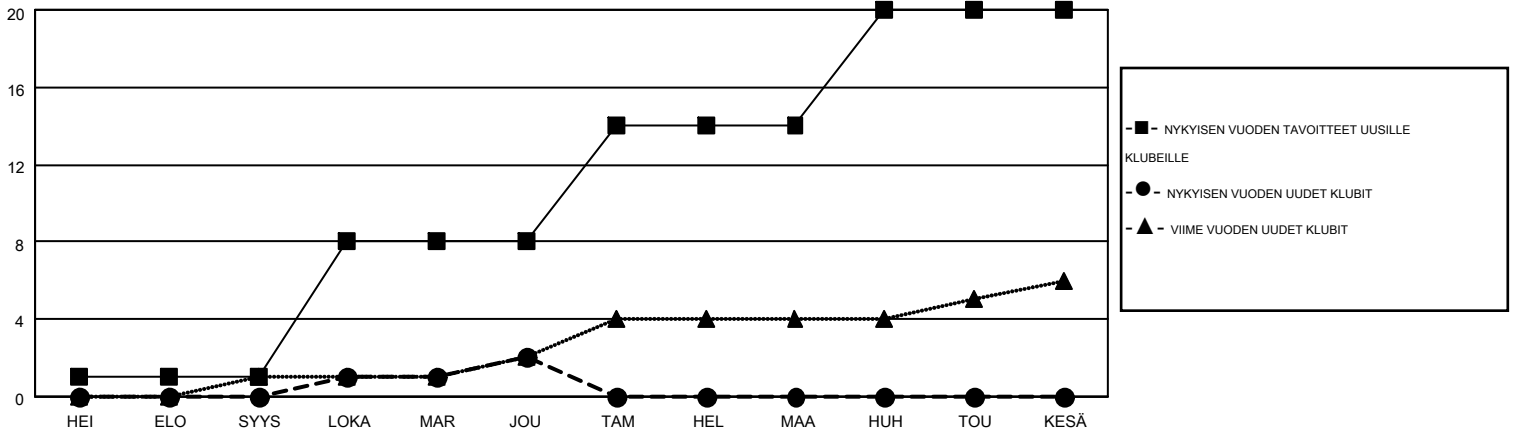

MONTHLY MEMBERSHIP PROGRESS REPORT

Results as of: 12/31/2014

Multiple District 107

LOCATION: FINLAND

GMT: KENNETH PERSSON

GMT VAALIPIIRI 4

Klubit					jäsentä				
TULOKSET 2014-2015					TULOKSET 2014-2015				
NELJÄNNES	UUDEN KLUBIN TAVOITE	UUDET KLUBIT	LOPETETUT KLUBIT	NETTOKASVU/-MENETYS	NELJÄNNES	UUDEN JÄSENEEN TAVOITE	LISÄTYT PERUSTAJAJÄSENET JA UUDET JÄSENET	ERONNEET JÄSENET	NETTOKASVU/-MENETYS
HEI/ELO/SYYS	1	0	1	-1	HEI/ELO/SYYS	-98	135	357	-222
LOKA/MAR/JOU	7	2	1	1	LOKA/MAR/JOU	258	500	519	-19
TAM/HEL/MAA	6	0	0	0	TAM/HEL/MAA	242	0	0	0
HUH/TOU/KESÄ	6	0	0	0	HUH/TOU/KESÄ	96	0	0	0

TAVOITTEET JA UUDET KLUBIT, KUMULATIIVINEN

TAVOITTEET JA JÄSENET, KUMULATIIVINEN

LAKKAUTETUT KLUBIT: 2	365 CLUBS OF 934 LISÄNNYT YHDEN TAI USEAMMAN UUTTA JÄSENTÄ	SUKUPUOLIJAKAUMA MIES 20,066 (81.79%) NAINEN 4,469 (18.21%)
EROTETUT JÄSENET KUOLLUT 114 KLUBI LAKKAUTETTU 0 MUUT 762 YHTEENSÄ 876	KLIKKAA TÄSTÄ LUKEAKSESI TERVEYSTARKASTUKSEN TULOKSET	PERHEYKSIKÖN JÄSENET 292 PERHEEN PÄÄJÄSEN 146 EI-PÄÄJÄSEN KOTITALOUDESSA 146