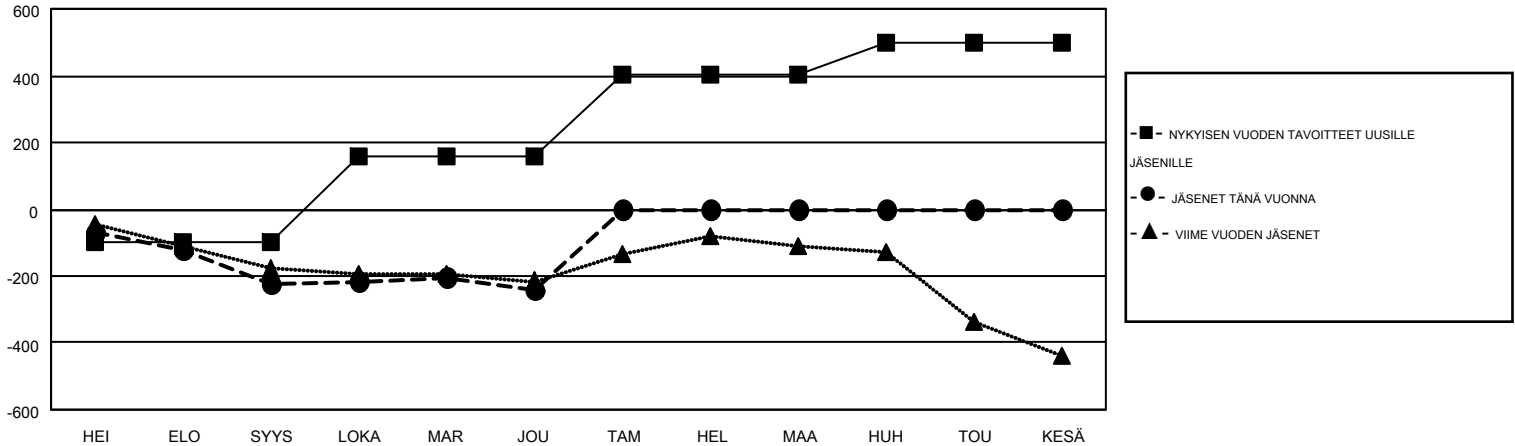

MONTHLY MEMBERSHIP PROGRESS REPORT

Results as of: 12/31/2014

Multiple District 107

LOCATION: FINLAND

GMT: KENNETH PERSSON

GMT VAALIPIIRI 4

Klubit					jäsentä				
TULOKSET 2014-2015					TULOKSET 2014-2015				
NELJÄNNES	UUDEN KLUBIN TAVOITE	UUDET KLUBIT	LOPETETUT KLUBIT	NETTOKASVU/-MENETYS	NELJÄNNES	UUDEN JÄSENEEN TAVOITE	LISÄTYT PERUSTAJAJÄSENET JA UUDET JÄSENET	ERONNEET JÄSENET	NETTOKASVU/-MENETYS
HEI/ELO/SYYS	1	0	1	-1	HEI/ELO/SYYS	-98	135	357	-222
LOKA/MAR/JOU	7	2	1	1	LOKA/MAR/JOU	258	500	519	-19
TAM/HEL/MAA	6	0	0	0	TAM/HEL/MAA	242	0	0	0
HUH/TOU/KESÄ	6	0	0	0	HUH/TOU/KESÄ	96	0	0	0

TAVOITTEET JA UUDET KLUBIT, KUMULATIIVINEN

TAVOITTEET JA JÄSENET, KUMULATIIVINEN

LAKKAUTETUT KLUBIT: 2	365 CLUBS OF 934 LISÄNNYT YHDEN TAI USEAMMAN UUTTA JÄSENTÄ	SUKUPUOLIJAKAUMA MIES 20,066 (81.79%) NAINEN 4,469 (18.21%)
EROTETUT JÄSENET KUOLLUT 114 KLUBI LAKKAUTETTU 0 MUUT 762 YHTEENSÄ 876	KLIKKAA TÄSTÄ LUKEAKSESI TERVEYSTARKASTUKSEN TULOKSET	PERHEYKSIKÖN JÄSENET 292 PERHEEN PÄÄJÄSEN 146 EI-PÄÄJÄSEN KOTITALOUDESSA 146